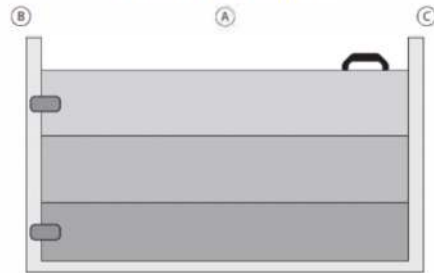

BATARDEAU GATE

Notice d'utilisation

Plus besoin de stocker le batardeau. Il agit comme un portillon, un simple geste du quotidien suffit à se protéger.

Le GATE est un batardeau en aluminium avec ouverture à simple battant. Sa mise en place est rapide. Le batardeau peut aller de 1m05 cm à 3m05 de largeur. .

Vue extérieure