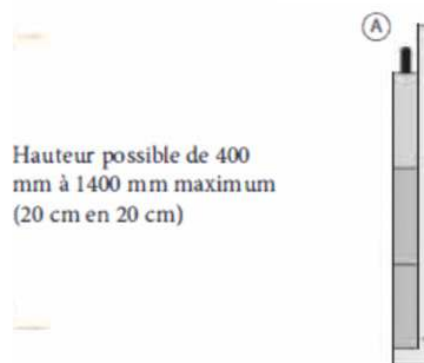

Vue extérieure

Vue intérieure

Batardeaux sur charnières : GATE

Vue de dessus

Il commence à 40 cm de hauteur, puis 60cm, 80 cm, 1m, 1m20 jusqu'à 1m40 maximum. Son poids est de 18 kg/m²

Vue de côté

SEDIPEC
L'HABITAT RÉSILIENT DE DEMAIN