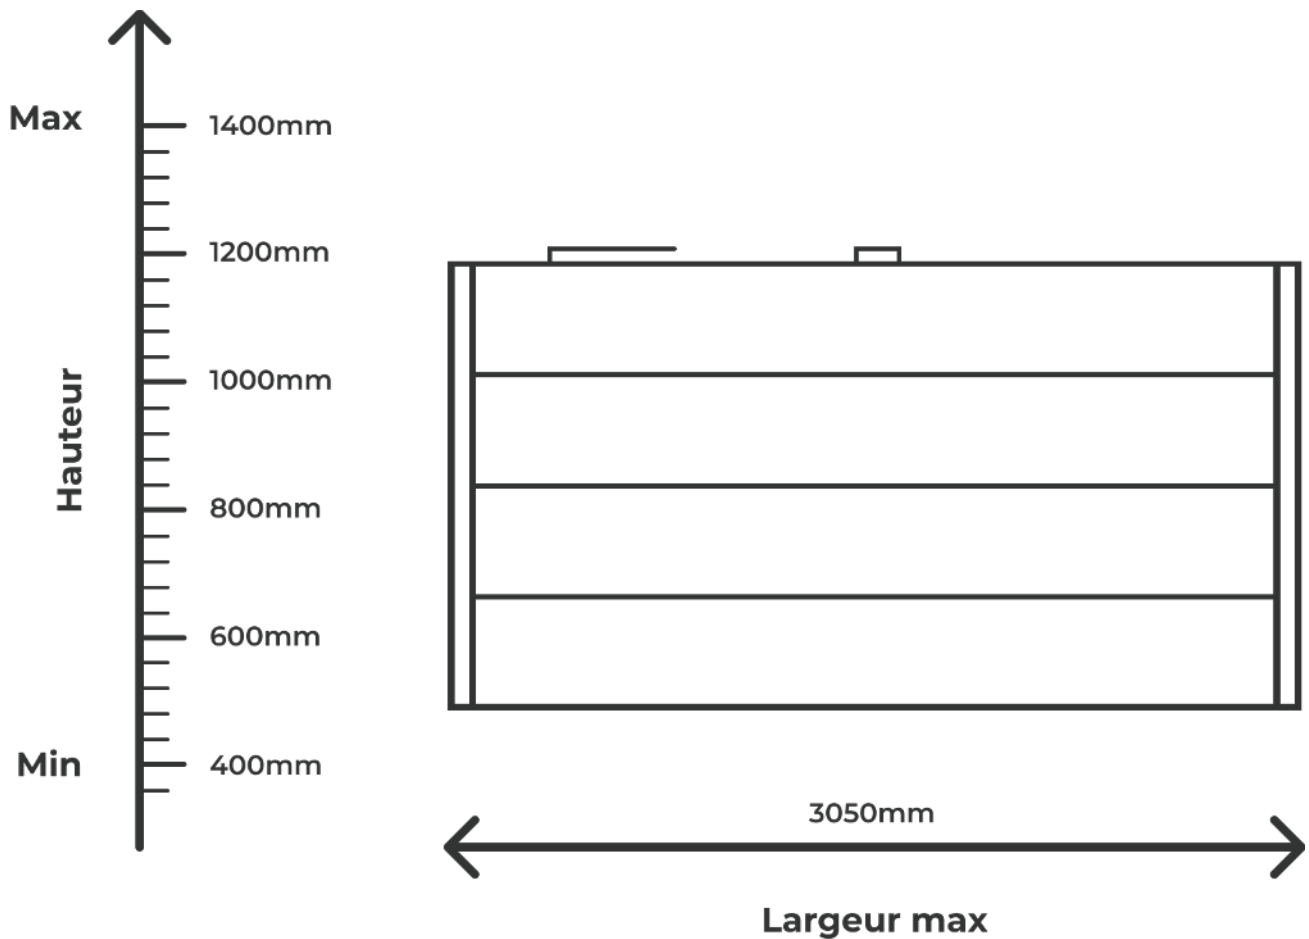

SEDIPEC
L'HABITAT RÉSILIENT DE DEMAIN

BATARDEAU GATE

Plan de mesure

SAS SEDIPEC – 32 rue des Chéneaux – 92330 SCEAUX

www.sedipec.com

Tel. : +33 (0)7 58 36 43 95 –

E-mail : contact@sedipec.com